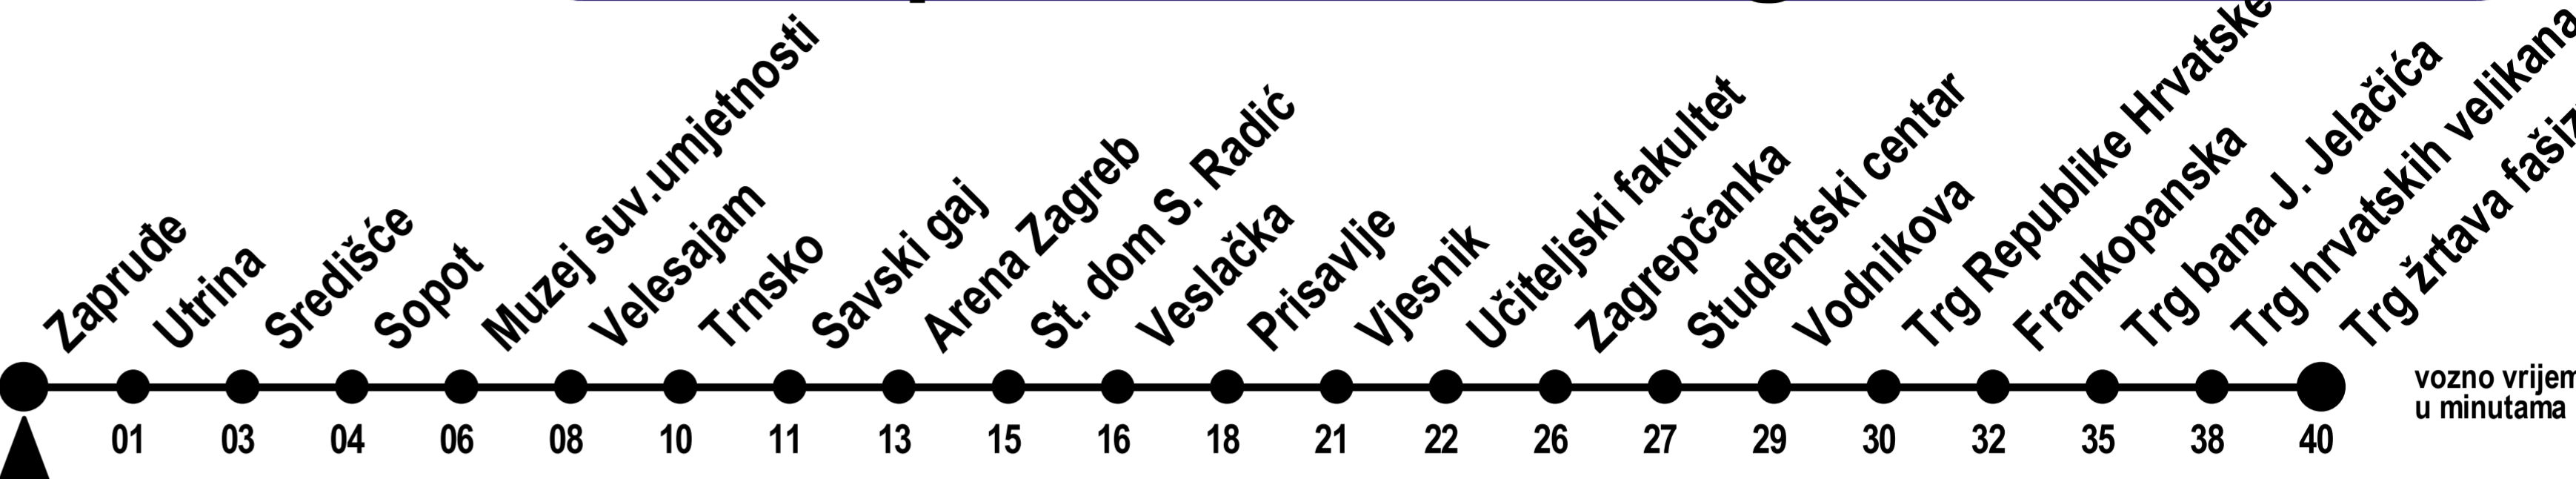

Sati	Radni dan	Subota	Nedjelja	Sati
04	--	--	--	04
05	00 11 23 34 46 57	00 13 27 40 54	--	05
06	09 20 32 44 55	07 21 34 48	00 13 27 40 54	06
07	08 21 30 39 48 56	01 15 28 43 53	07 21 34 48	07
08	05 14 23 32 41 50 59	04 14 24 35 45 56	01 15 28 42 55	08
09	07 16 25 34 43 49 58	06 16 27 37 47 58	06 18 29 41 53	09
10	06 14 23 31 39 47 56	08 18 29 39 49	04 16 27 39 50	10
11	04 12 21 29 37 45 54	00 10 20 31 41 51	02 14 25 37 48	11
12	02 10 19 27 35 43 52	02 12 23 33 43 54	00 11 23 35 46 58	12
13	00 08 17 25 33 43 52	04 14 25 35 45 56	09 21 32 44 55	13
14	00 09 18 27 35 44 53	06 16 27 37 47 58	07 19 30 42 53	14
15	02 10 19 28 37 45 54	08 18 29 39 50	05 16 28 40 51	15
16	03 12 21 29 38 47 56	00 10 21 31 41 52	03 14 26 37 49	16
17	04 13 22 31 39 48 57	02 12 23 33 43 54	01 12 24 35 47 58	17
18	06 15 23 32 41 48 57	04 14 25 35 45 56	10 22 33 45 56	18
19	07 17 30 41 52	06 17 27 37 48	08 19 31 42 54	19
20	05 16 27 39 51	00 13 27 40 54	06 17 29 40 54	20
21	03 14 26 38 49	08 21 34 48	08 24 38 50	21
22	01 12 24 36 47 59	02 15 29 42 56	01 15 30 43 57	22
23	10 22 33	09 23	10 24	23
00	--	--	--	00

fährt Grundroute 33 bis Zaprude
Na predviđeno vrijeme polaska/dolaska, mogu utjecati poremećaji u prometu, vremenski uvjeti ili druge izvanredne okolnosti.
BLAGDANIMA I NERADNIM DANIMA U PRIMJENI JE NEDJELJNI VOZNI RED

TRAM 14 Zagrebački električni tramvaj d.o.o.
IZVADAK IZ VOZNOG REDA U primjeni od: **16.6.2025.**
Trg žrtava fašizma - Zaprude
Zaprude *smjer* Trg žrtava fašizma